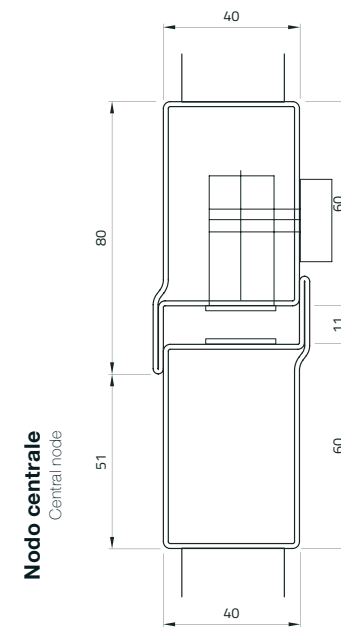

Technical data

SKUDO

Scheda Tecnica

Persiana in ferro rinforzata per renderla ancor più forte contro l'intrusione.

- Telaio PSH squadrato scatolato a Z con falda in battuta da 50mm, per tre lati, e traversa inferiore ad U 25/10 zincato con scarico acqua.
- Rostri antistrappo.
- Serratura basculante ad infilare a tre punti di chiusura con comando maniglia.
- Profilo anta PA60 in tubolare zincato 60x40x1,5mm, doghe in tubolare ovale zincato 50x10x1,2 assemblate al profilo.
- Antirumori in gomma per puntali di chiusura.
- Doghe dotate di speciale sistema antieffrazione norma ENV 1627 - Classe 3.

Reinforced iron shutter to make it even stronger against intrusion. • PSH squared Z-shaped box frame with 50mm overlap rim, for three sides, and 25/10 galvanized U-shaped lower crosspiece with water drain. • Anti-tear bolts. • Tilting lock to insert with three closing points with handle control. • PA60 door profile in galvanized tubular 60x40x1.5mm, slats in galvanized oval tubular 50x10x1.2 assembled to the profile. • Rubber anti-noise for closing tips. • Slats equipped with a special anti-burglary system standard ENV 1627 - Class 3.