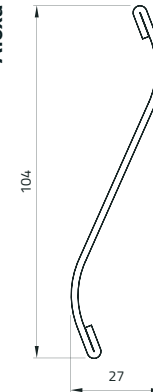

Technical data

SKUDO

Scheda Tecnica

Persiana in ferro rinforzata per renderla ancor più forte contro l'intrusione.

- Telaio PSH squadrato scatolato a Z con falda in battuta da 50mm, per tre lati, e traversa inferiore ad U 25/10 zincato con scarico acqua.
- Rostri antistrappo.
- Serratura basculante ad infilare a tre punti di chiusura con comando maniglia.
- Profilo anta PA60 in tubolare zincato 60x40x1,5mm, doghe in tubolare ovale zincato 50x10x1,2 assemblate al profilo.
- Antirumori in gomma per puntali di chiusura.
- Doghe dotate di speciale sistema antieffrazione norma ENV 1627 - Classe 3.

Reinforced iron shutter to make it even stronger against intrusion. • PSH squared Z-shaped box frame with 50mm overlap rim, for three sides, and 25/10 galvanized U-shaped lower crosspiece with water drain. • Anti-tear bolts. • Tilting lock to insert with three closing points with handle control. • PA60 door profile in galvanized tubular 60x40x1.5mm, slats in galvanized oval tubular 50x10x1.2 assembled to the profile. • Rubber anti-noise for closing tips. • Slats equipped with a special anti-burglary system standard ENV 1627 - Class 3.

Lamella ovalina fissa
Fixed oval blade

Venere

Alexa

Kyros

Nodo inferiore
Bottom node

Nodo fascia
Band node