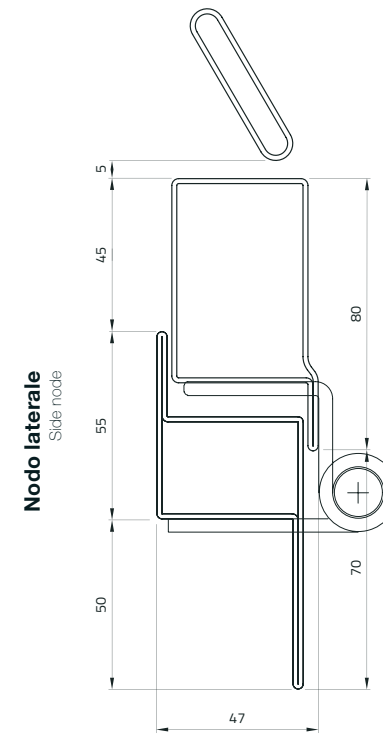

Technical data

SKUDO

Scheda Tecnica

Persiana in ferro rinforzata per renderla ancor più forte contro l'intrusione.

- Telaio PSH squadrato scatolato a Z con falda in battuta da 50mm, per tre lati, e traversa inferiore ad U 25/10 zincato con scarico acqua.
- Rostri antistrappo.
- Serratura basculante ad infilare a tre punti di chiusura con comando maniglia.
- Profilo anta PA60 in tubolare zincato 60x40x1,5mm, doghe in tubolare ovale zincato 50x10x1,2 assemblate al profilo.
- Antirumori in gomma per puntali di chiusura.
- Doghe dotate di speciale sistema antieffrazione norma ENV 1627 - Classe 3.

Reinforced iron shutter to make it even stronger against intrusion. • PSH squared Z-shaped box frame with 50mm overlap rim, for three sides, and 25/10 galvanized U-shaped lower crosspiece with water drain. • Anti-tear bolts. • Tilting lock to insert with three closing points with handle control. • PA60 door profile in galvanized tubular 60x40x1.5mm, slats in galvanized oval tubular 50x10x1.2 assembled to the profile. • Rubber anti-noise for closing tips. • Slats equipped with a special anti-burglary system standard ENV 1627 - Class 3.