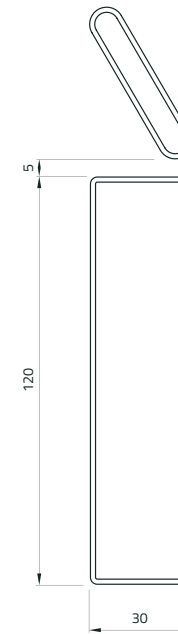

Technical data

SKUDO

Scheda Tecnica

Persiana in ferro rinforzata per renderla ancor più forte contro l'intrusione.

- Telaio PSH squadrato scatolato a Z con falda in battuta da 50mm, per tre lati, e traversa inferiore ad U 25/10 zincato con scarico acqua.
- Rostri antistrappo.
- Serratura basculante ad infilare a tre punti di chiusura con comando maniglia.
- Profilo anta PA60 in tubolare zincato 60x40x1,5mm, doghe in tubolare ovale zincato 50x10x1,2 assemblate al profilo.
- Antirumori in gomma per puntali di chiusura.
- Doghe dotate di speciale sistema antieffrazione norma ENV 1627 - Classe 3.

Reinforced iron shutter to make it even stronger against intrusion. • PSH squared Z-shaped box frame with 50mm overlap rim, for three sides, and 25/10 galvanized U-shaped lower crosspiece with water drain. • Anti-tear bolts. • Tilting lock to insert with three closing points with handle control. • PA60 door profile in galvanized tubular 60x40x1.5mm, slats in galvanized oval tubular 50x10x1.2 assembled to the profile. • Rubber anti-noise for closing tips. • Slats equipped with a special anti-burglary system standard ENV 1627 - Class 3.

Lamella ovalina fissa
Fixed oval blade

Venere

Alexa

Kyros

Nodo inferiore
Bottom node

Nodo fascia
Band node