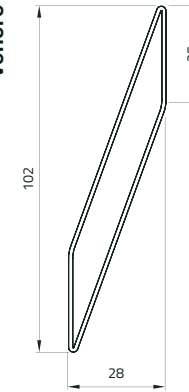

Technical data

SKUDO

Scheda Tecnica

Persiana in ferro rinforzata per renderla ancor più forte contro l'intrusione.

- Telaio PSH squadrato scatolato a Z con falda in battuta da 50mm, per tre lati, e traversa inferiore ad U 25/10 zincato con scarico acqua.
- Rostri antistrappo.
- Serratura basculante ad infilare a tre punti di chiusura con comando maniglia.
- Profilo anta PA60 in tubolare zincato 60x40x1,5mm, doghe in tubolare ovale zincato 50x10x1,2 assemblate al profilo.
- Antirumori in gomma per puntali di chiusura.
- Doghe dotate di speciale sistema antieffrazione norma ENV 1627 - Classe 3.

Reinforced iron shutter to make it even stronger against intrusion. • PSH squared Z-shaped box frame with 50mm overlap rim, for three sides, and 25/10 galvanized U-shaped lower crosspiece with water drain. • Anti-tear bolts. • Tilting lock to insert with three closing points with handle control. • PA60 door profile in galvanized tubular 60x40x1.5mm, slats in galvanized oval tubular 50x10x1.2 assembled to the profile. • Rubber anti-noise for closing tips. • Slats equipped with a special anti-burglary system standard ENV 1627 - Class 3.

Venere